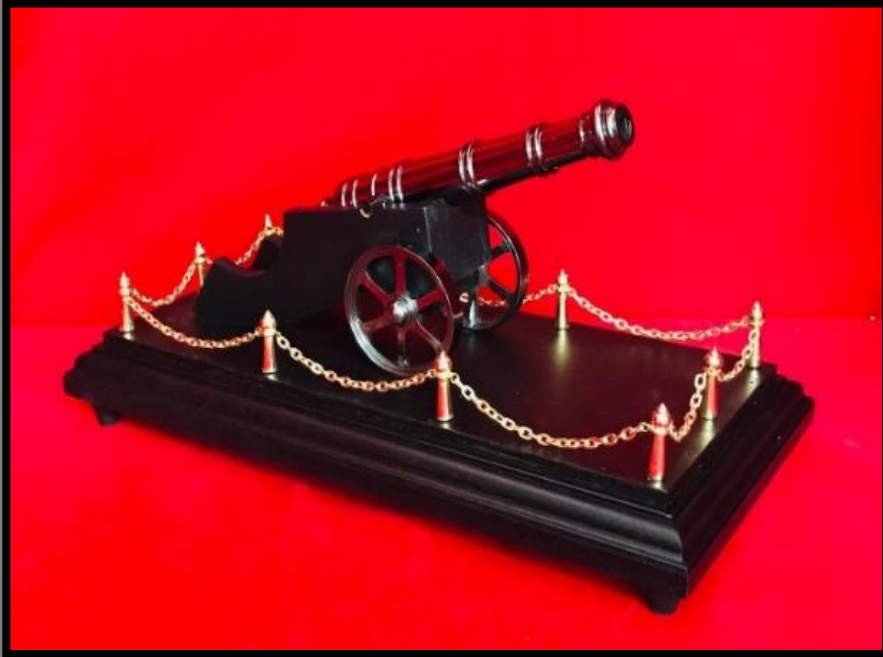

/ ชิ้น

พั่งงาพร้อมที่เสียบปากกา

ขนาด กว้าง 13.5 ซม. x ยาว 23.5 ซม. x ฐานสูง 4.6 ซม

3,500 / ชิ้น

ปืนโบราณกลาง อลูมิเนียม (ชุปนิเกิลดำ)

กว้าง x ยาว x สูง

20 x 40 x 23.5 cm.

- มีครอบบอคิลิค
- พร้อมเฟลท