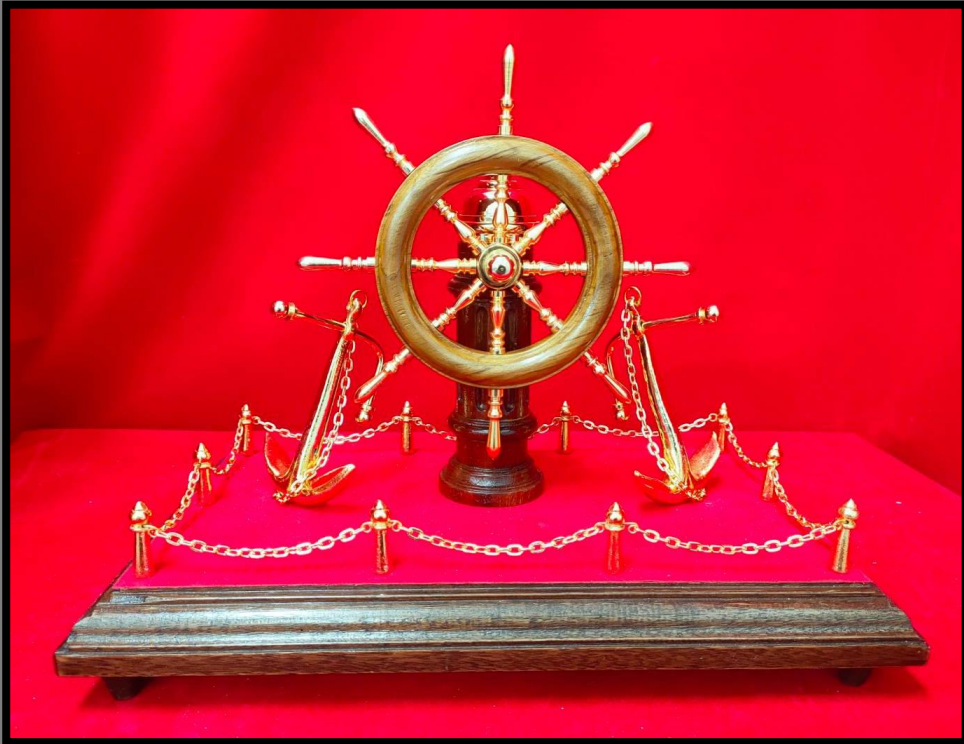

พั่งงาประกอบสมอกะกู่