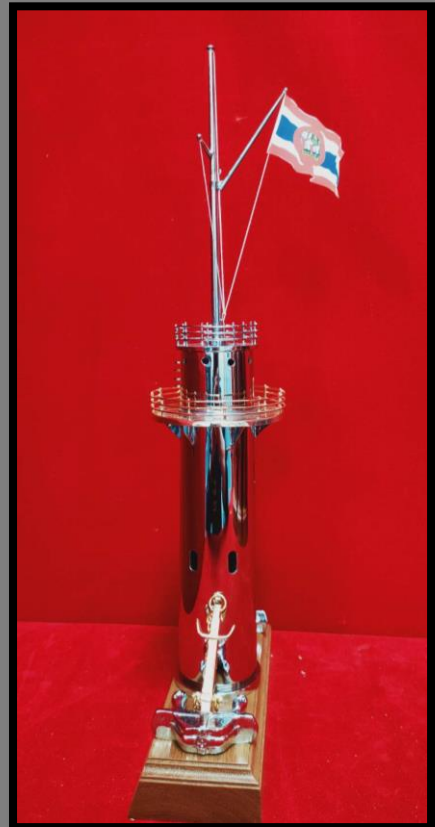

เสาธงสัญญาณใหญ่

กว้าง x ยาว x สูง

8 x 18.5 x 46 cm.

- พร้อมข้อความเพลาท

1,800