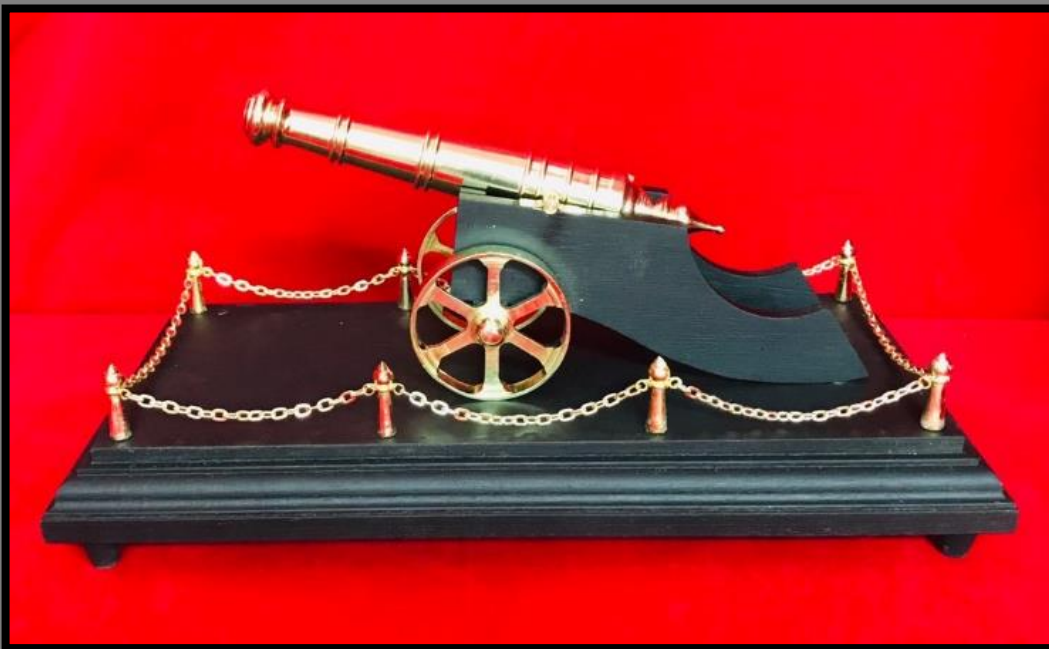

ประกาศการกรมหลวงชุมพรฯ

ฐานเส้นผ่าศูนย์กลาง 23.5 cm.

ความสูง 50 ซม.

- พร้อมเพลท

3,200

ม้าน้ำคู่ประกอบสมอกะ

กว้าง x ยาว x สูง

12 x 27.5 x 19.5 cm.

- พร้อมเฟลท

1,200

ที่เปิดขวด ลอง .50

เส้นผ่าศูนย์กลางกลางลองปืน .50

ขนาด 2 ซม.

สูง 14 ซม.

180

ปืนโบราณ (ทองเหลือง)