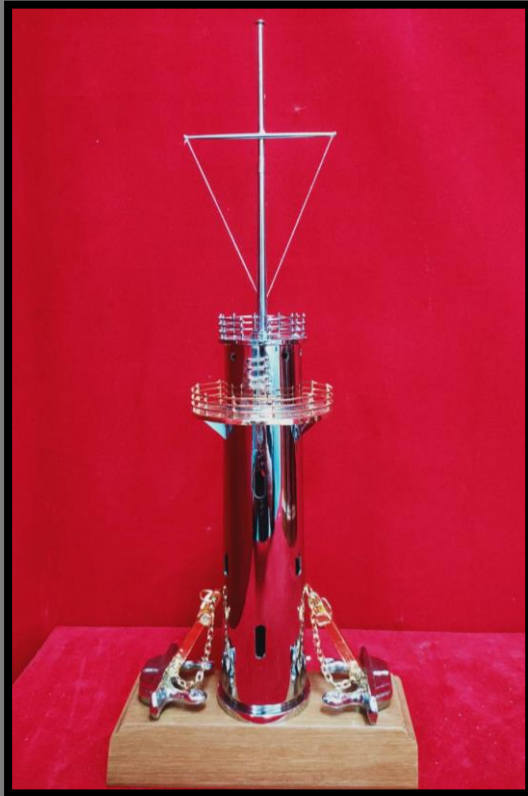

ป้ายชื่อตั้งโต๊ะ

ป้ายชื่อตั้งโต๊ะ (เสาโลหะชุบทอง)

2,800

ป้ายชื่อตั้งโต๊ะ 4 เสาไม้ 1,400 ไม่รวมเครื่องหมายชั้นยศ

ป้ายชื่อตั้งโต๊ะแบบหน้าจั่ว 1,400 ไม่รวมเครื่องหมายชั้นยศ

เสาธงสัญญาณใหญ่

กว้าง x ยาว x สูง

8 x 18.5 x 46 cm.